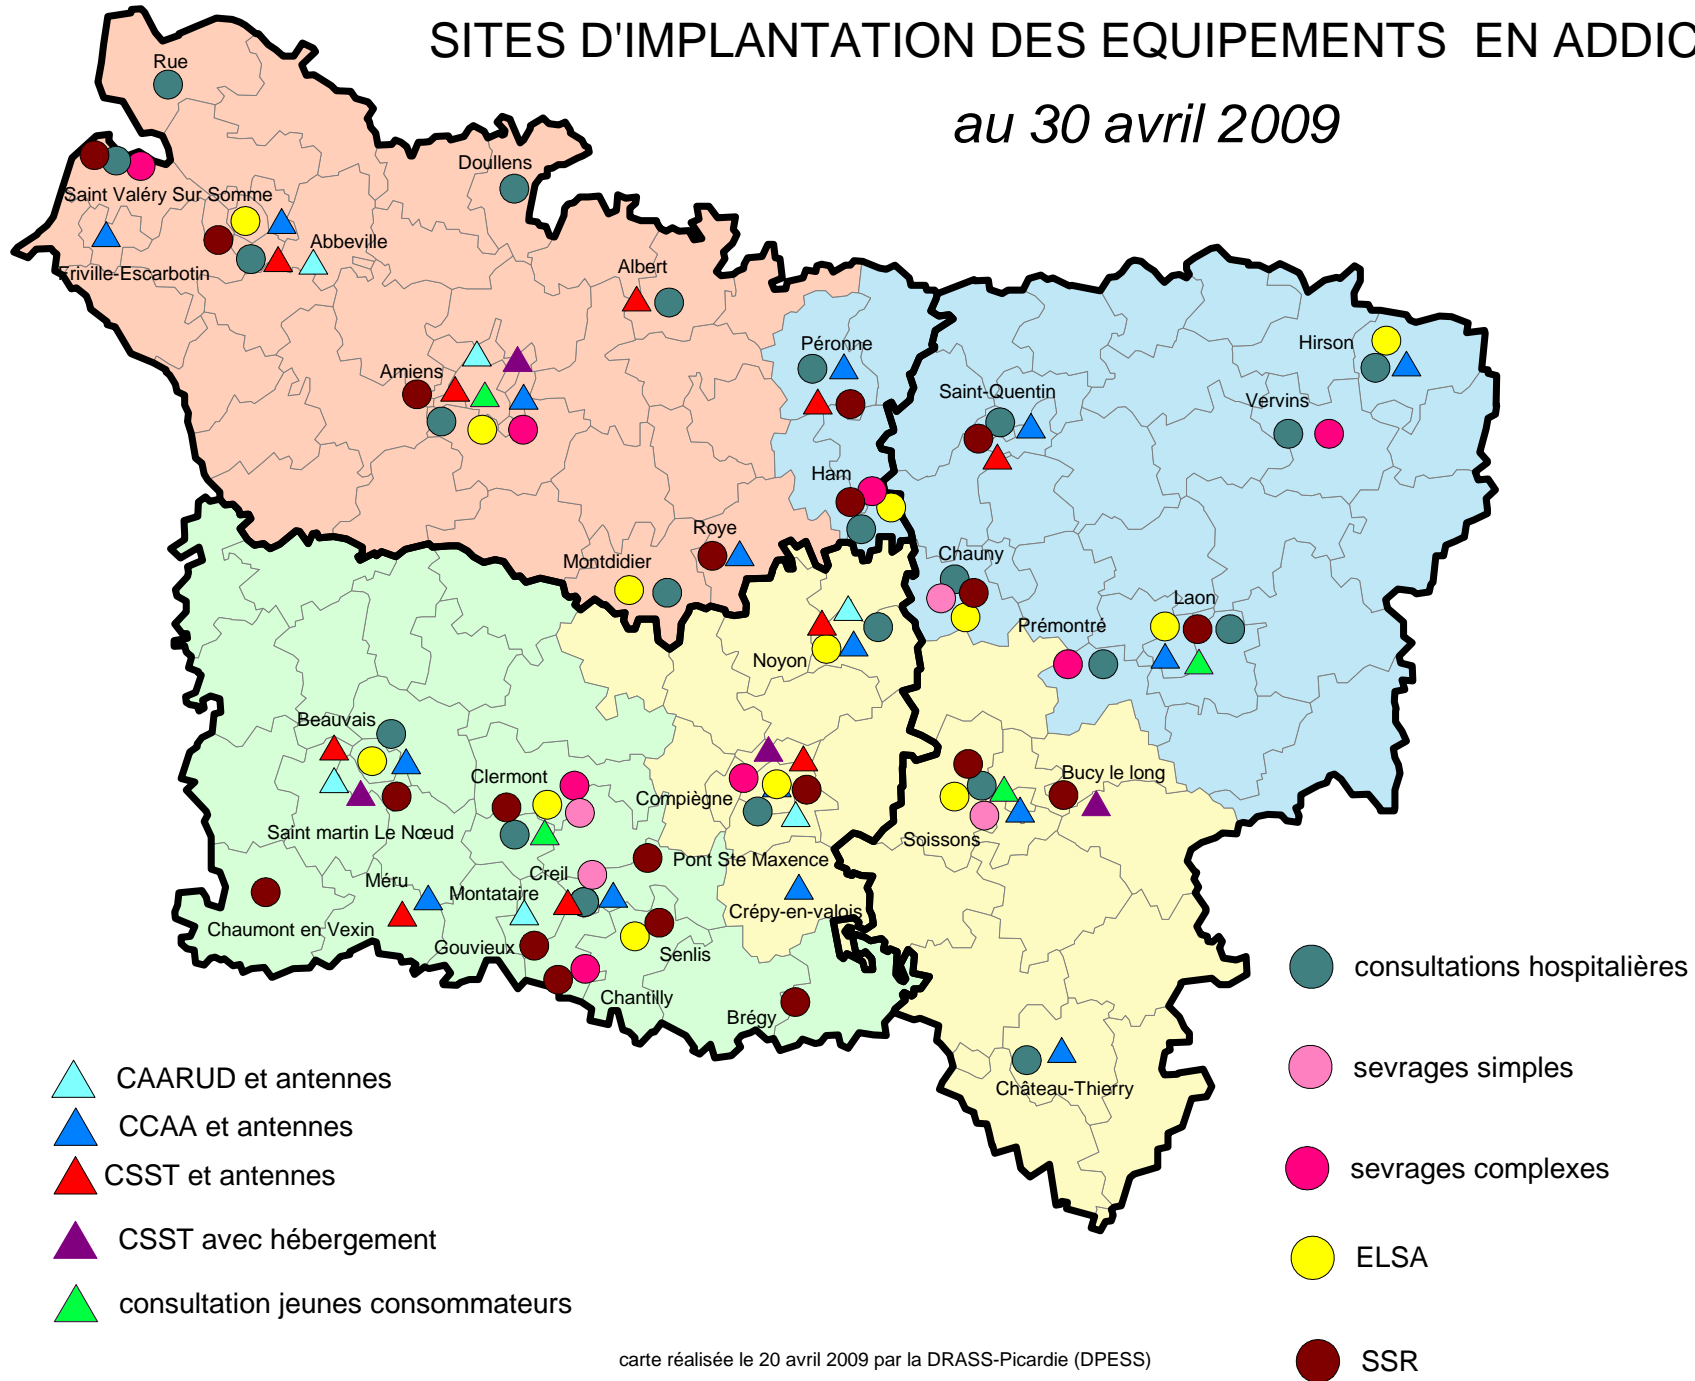

SITES D'IMPLANTATION DES EQUIPEMENTS EN ADDICTOLOGIE

au 30 avril 2009

carte réalisée le 20 avril 2009 par la DRASS-Picardie (DPSS)

« Fonds de cartes Arctique © Tous droits réservés »